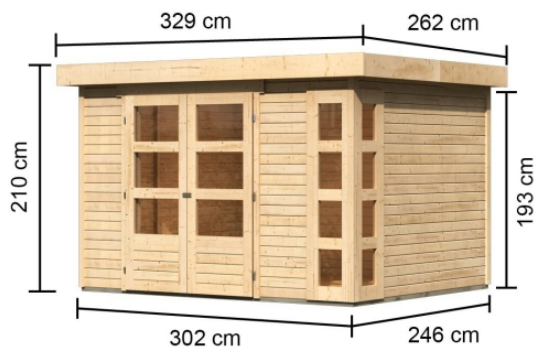

Produktinformation

Gartenhaus Kerko 5 Artikel-Nr.: 9183

Farbe:

Naturbelassen

Anbaudach:

ohne Anbaudach

Bedarf Dachfolie	3 Rollen
Material	Nordische Fichte
Farbe	naturbelassen
Wandstärke	19 mm
Außenmaß Breite	302 cm
Außenmaß Tiefe	246 cm
Firsthöhe	210 cm
Sockelmaß Breite	298 cm
Sockelmaß Tiefe	242 cm
Grundfläche	7 m ²
Innenmaß Breite	294 cm
Innenmaß Tiefe	238 cm
Seitenhöhe	193,5 cm
Umbauter Raum	14,3 m ³
Dachbreite	329 cm
Dachtiefe	262 cm
Dachfläche	8,5 m ²
Dachneigung	3°
Dachform	Flachdach
Dachtyp	Dachplatte
Dach Materialstärke	16 mm
Schneelast	85 kg/m ²
Tür Breite	70,5 cm
Tür Höhe	176,5 cm
Durchgangsmaß Breite	139 cm
Durchgangsmaß Höhe	175 cm
Tür Scheibe Material	Kunstglas
Schloss	Sicherheitsüberfalle