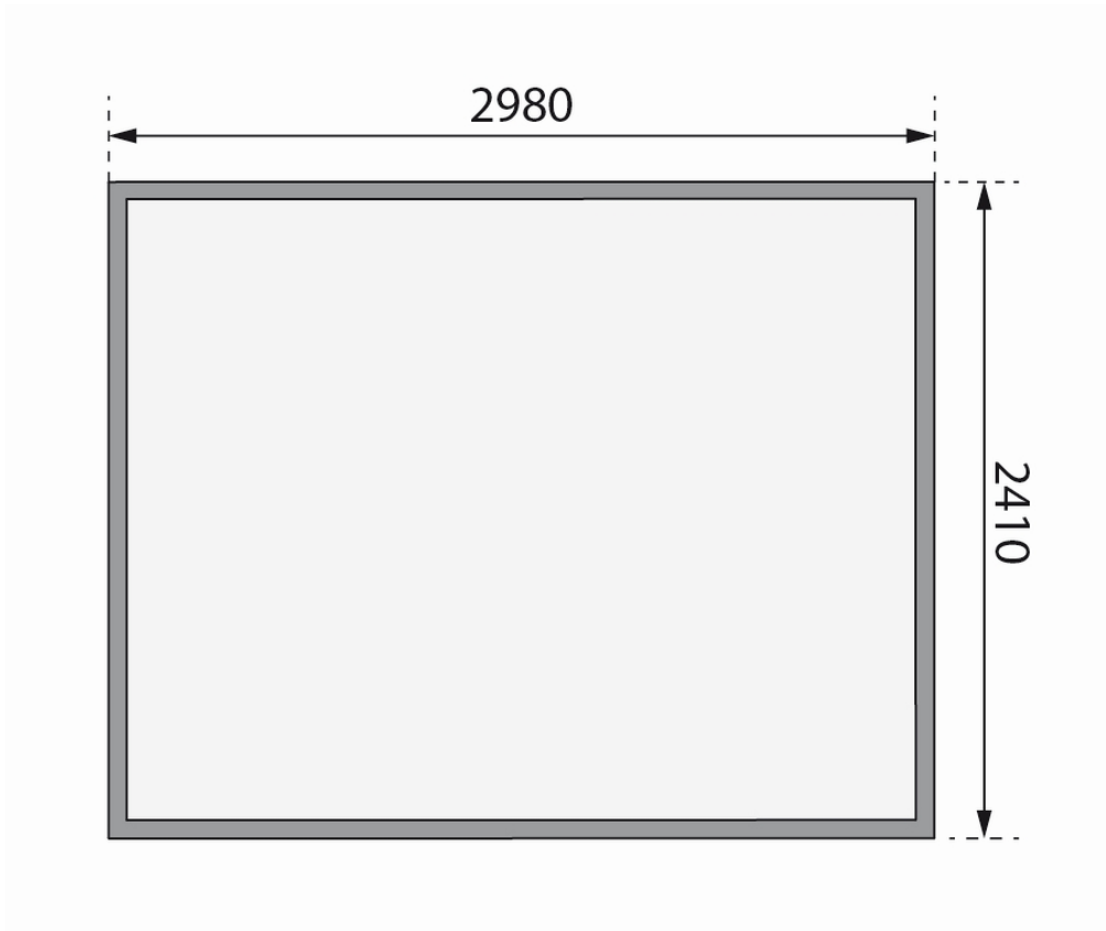

Produktinformation

Gartenhaus Kerko 5 Artikel-Nr.: 9183

Farbe:

Naturbelassen

Anbaudach:

ohne Anbaudach

Bedarf Dachfolie	3 Rollen
Material	Nordische Fichte
Farbe	naturbelassen
Wandstärke	19 mm
Außenmaß Breite	302 cm
Außenmaß Tiefe	246 cm
Firsthöhe	210 cm
Sockelmaß Breite	298 cm
Sockelmaß Tiefe	242 cm
Grundfläche	7 m ²
Innenmaß Breite	294 cm
Innenmaß Tiefe	238 cm
Seitenhöhe	193,5 cm
Umbauter Raum	14,3 m ³
Dachbreite	329 cm
Dachtiefe	262 cm
Dachfläche	8,5 m ²
Dachneigung	3°
Dachform	Flachdach
Dachtyp	Dachplatte
Dach Materialstärke	16 mm
Schneelast	85 kg/m ²
Tür Breite	70,5 cm
Tür Höhe	176,5 cm
Durchgangsmaß Breite	139 cm
Durchgangsmaß Höhe	175 cm
Tür Scheibe Material	Kunstglas
Schloss	Sicherheitsüberfalle

KDI UNTERLEGER

19mm PROFILE